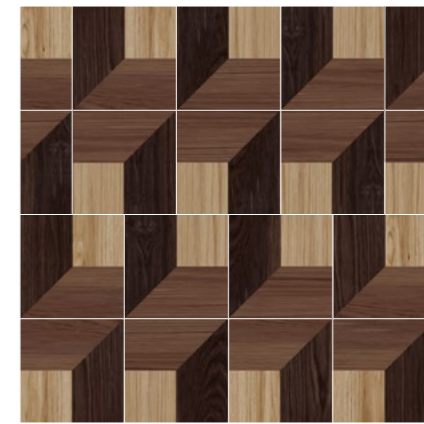

# TON

Quadrotta di legno / Finitura

30x30 / 12"x12"  
Thickness 15 mm

01

02

07

08

03

04

09

10

05

06

11

12