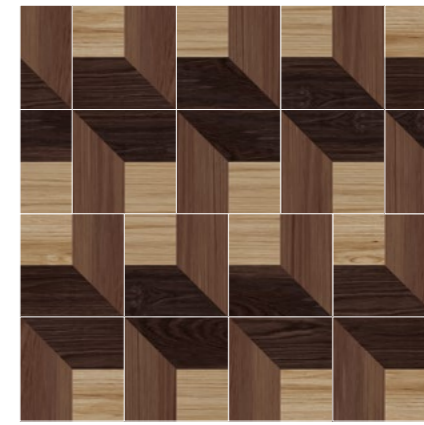

# TON

Quadrotta di legno / Finitura

30x30 / 12"x12"  
Thickness 15 mm

01

02

07

08

03

04

09

10

05

06

11

12