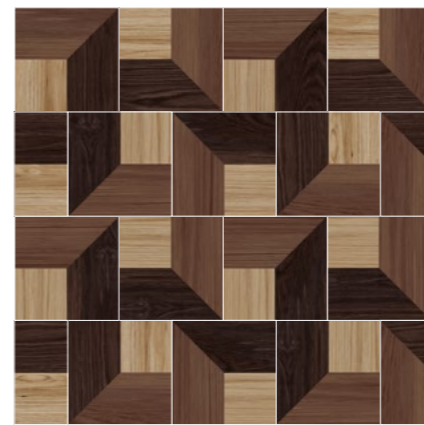

# TON

Quadrotta di legno / Finitura

30x30 / 12"x12"  
Thickness 15 mm

01

02

07

08

03

04

09

10

05

06

11

12