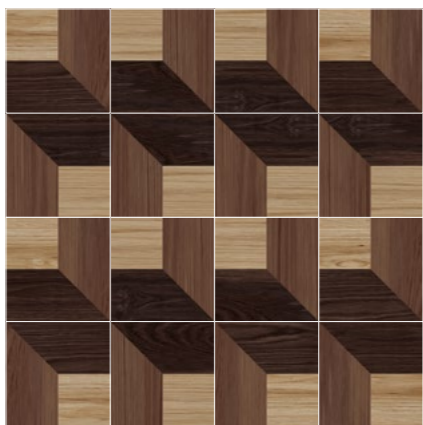

# TON

Quadrotta di legno / Finitura

30x30 / 12"x12"  
Thickness 15 mm

01

02

07

08

03

04

09

10

05

06

11

12