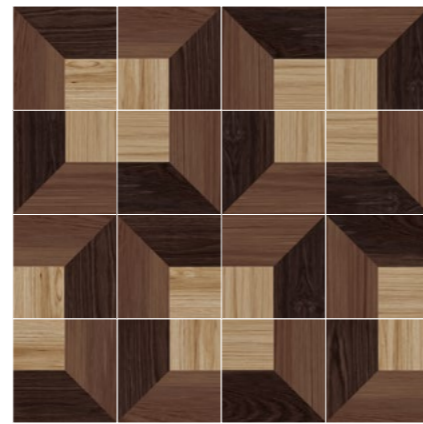

# TON

Quadrotta di legno / Finitura

30x30 / 12"x12"  
Thickness 15 mm

01

02

07

08

03

04

09

10

05

06

11

12