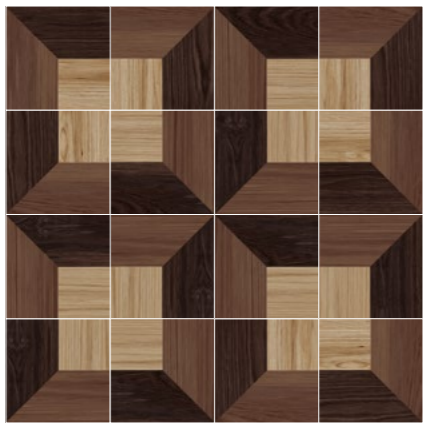

# TON

Quadrotta di legno / Finitura

30x30 / 12"x12"  
Thickness 15 mm

01

02

07

08

03

04

09

10

05

06

11

12