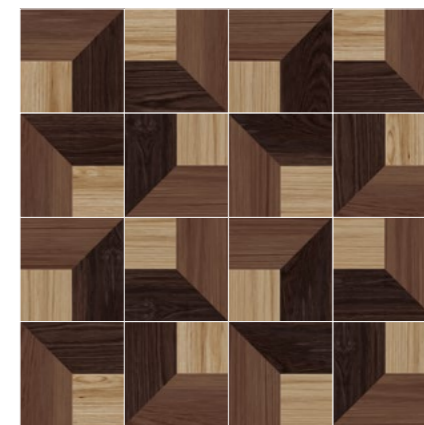

# TON

Quadrotta di legno / Finitura

30x30 / 12"x12"  
Thickness 15 mm

01

02

07

08

03

04

09

10

05

06

11

12