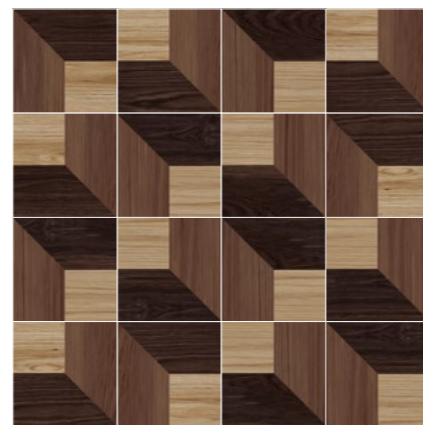

# TON

Quadrotta di legno / Finitura

30x30 / 12"x12"  
Thickness 15 mm

01

02

07

08

03

04

09

10

05

06

11

12