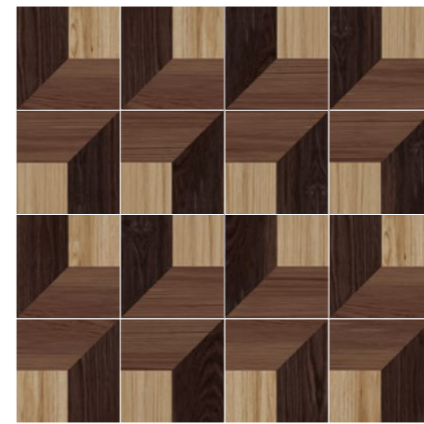

# TON

Quadrotta di legno / Finitura

30x30 / 12"x12"  
Thickness 15 mm

01

02

07

08

03

04

09

10

05

06

11

12